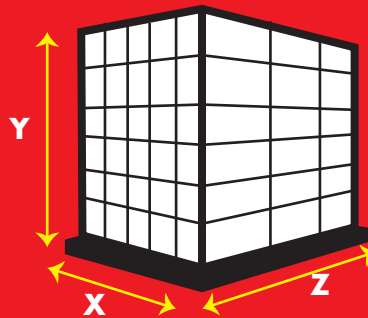

Ficha Técnica del Producto

Nombre: Lokiño en Linea 14g
Gramaje: 336 g
Presentación: Display con 24 unidades 14g
Cubicaje: 12 displays por corrugado
Unidad de Carga: Caja
Vida de Anaquel: 11 meses

Peso neto UDC: 4.032 kg
Cajas por Cama: 15
Camas por Tarima: 6
Cajas por Tarima: 90
Displays por Caja: 12
Peso Bruto Tarima: 454.23 kg

Detalles de Empacado y Entarimado

Dimensiones DISPLAY:

X) Ancho: 11.5 cms
Y) Alto: 6.5 cms
Z) Largo: 13.5 cms

Código de barras de **DISPLAY:**

Dimensiones TARIMA

X) Ancho: 1.00m
Y) Alto: 1.41m
Z) Largo: 1.20m

Código de barras de la **PIEZA:**

Dimensiones CORRUGADO

X) Ancho: 23.6 cms
Y) Alto: 21.5 cms
Z) Largo: 27.5 cms

Código de barras de **CORRUGADO:**

(01)17702993024833