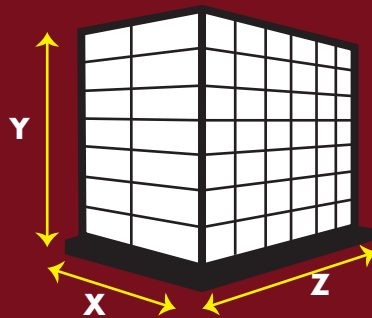

Peso neto UDC: 9.81 kg
Cajas por Cama: 7
Camas por Tarima: 5
Cajas por Tarima: 35
Bolsas por Caja: 18
Peso Bruto Tarima: 392.77 kg

Detalles de Empacado y Entarimado

Dimensiones BOLSA:

X) Ancho: 23 cms
Y) Alto: 31 cms

Código de barras de **BOLSA:**

Dimensiones TARIMA

X) Ancho: 1.00m
Y) Alto: 1.37m
Z) Largo: 1.20m

Código de barras de la **PIEZA:**

N/A

Dimensiones CORRUGADO

X) Ancho: 29.8 cms
Y) Alto: 25.4 cms
Z) Largo: 44.8 cms