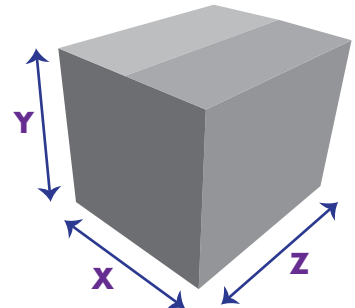

#### Dimensiones BOLSA:

**X) Ancho:** 18 cms  
**Y) Alto:** 27 cms

Código de barras de **BOLSA:**

7 702993 022924 >

#### Dimensiones TARIMA

**X) Ancho:** 1.00m  
**Y) Alto:** 1.56m  
**Z) Largo:** 1.20m

Código de barras de la **PIEZA:**

**N/A**

#### Dimensiones CORRUGADO

**X) Ancho:** 22 cms  
**Y) Alto:** 24 cms  
**Z) Largo:** 37 cms

Código de barras de **CORRUGADO:**

17702993024734