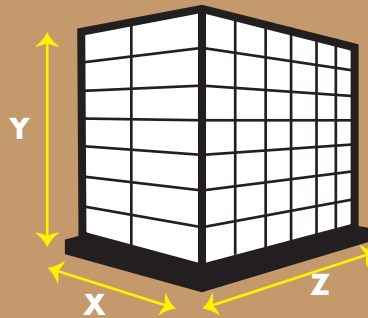

#### Dimensiones BOLSA:

**X) Ancho:** 18 cms  
**Y) Alto:** 27 cms

Código de barras de **BOLSA:**

7 702993 022924 >

#### Dimensiones TARIMA

**X) Ancho:** 1.00m  
**Y) Alto:** 1.56m  
**Z) Largo:** 1.20m

Código de barras de la **PIEZA:**

**N/A**

#### Dimensiones CORRUGADO

**X) Ancho:** 22 cms  
**Y) Alto:** 24 cms  
**Z) Largo:** 37 cms

Código de barras de **CORRUGADO:**

17702993024734