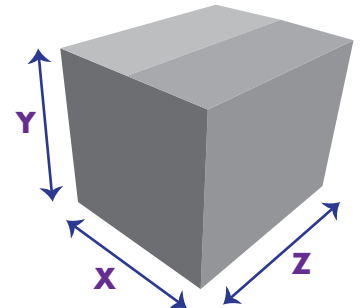

Código de barras de **BOLSA:**

Dimensiones TARIMA

X) Ancho: 1.00m
Y) Alto: 1.54m
Z) Largo: 1.20m

Código de barras de la **PIEZA:**

N/A

Dimensiones CORRUGADO

X) Ancho: 22 cms
Y) Alto: 20 cms
Z) Largo: 37 cms