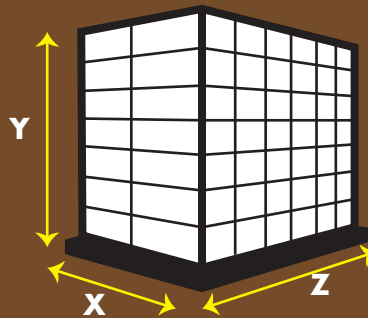

Peso neto UDC: 7.11 kg
Cajas por Cama: 13
Camas por Tarima: 7
Cajas por Tarima: 91
Bolsas por Caja: 18
Peso Bruto Tarima: 789.88 kg

Detalles de Empacado y Entarimado

Dimensiones BOLSA:

X) Ancho: 18 cms
Y) Alto: 27 cms

Código de barras de **BOLSA:**

Dimensiones TARIMA

X) Ancho: 1.00m
Y) Alto: 1.54m
Z) Largo: 1.20m

Código de barras de la **PIEZA:**

N/A

Dimensiones CORRUGADO

X) Ancho: 22 cms
Y) Alto: 20 cms
Z) Largo: 37 cms